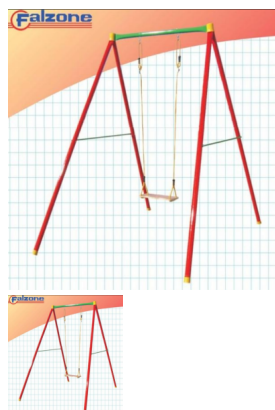

## ALTALENA A 1 POSTO FG.2030

ALTALENA A 1 POSTO FG.2030

Valutazione: Nessuna valutazione

**Prezzo**

Prezzo di vendita 173,42 €

Prezzo di vendita, tasse escluse 142,15 €

Ammontare IVA 31,27 €

[Fai una domanda su questo prodotto](#)

Descrizione

ALTALENA A 1 POSTO

Struttura robustissima in metallo verniciato. Adatta per ambienti esterni.

Disponibile anche [2 posti](#)