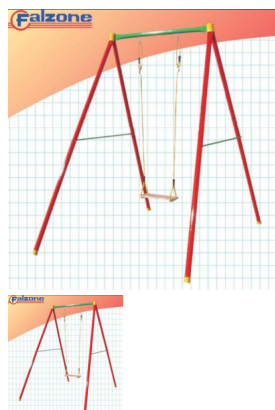

ALTALENA A 1 POSTO FG.2030

ALTALENA A 1 POSTO FG.2030

Valutazione: Nessuna valutazione

Prezzo

Prezzo di vendita 173,42 €

Prezzo di vendita, tasse escluse 142,15 €

Ammontare IVA 31,27 €

[Fai una domanda su questo prodotto](#)

Descrizione

ALTALENA A 1 POSTO

Struttura robustissima in metallo verniciato. Adatta per ambienti esterni.

Disponibile anche [2 posti](#).